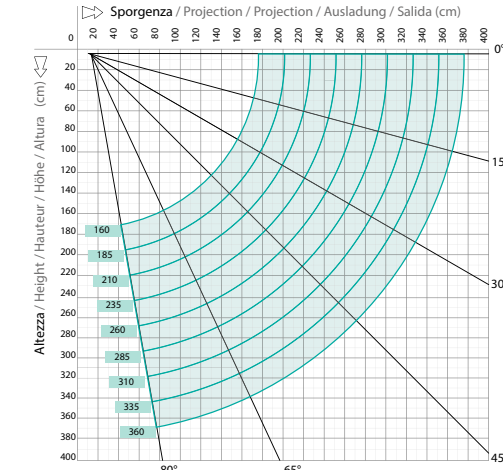

Ingombri minimi della tenda finita
Minimum awning encumbrances
Encombrenents minimum du store fini
Mindestabmessungen der Markise
Tamaño mínimo del toldo

Diagramma di copertura - Installazione a parete
Covering diagram - Wall installation

Diagramma di copertura - Installazione a soffitto
Covering diagram - Ceiling installation

BRACCI ESTENSIBILI

Folding arm
Bras extensibles
Gelenkarm
Brazos extensibles

BALTEUS BALTEUS + LED

min. 160 cm.
max. 360 cm.