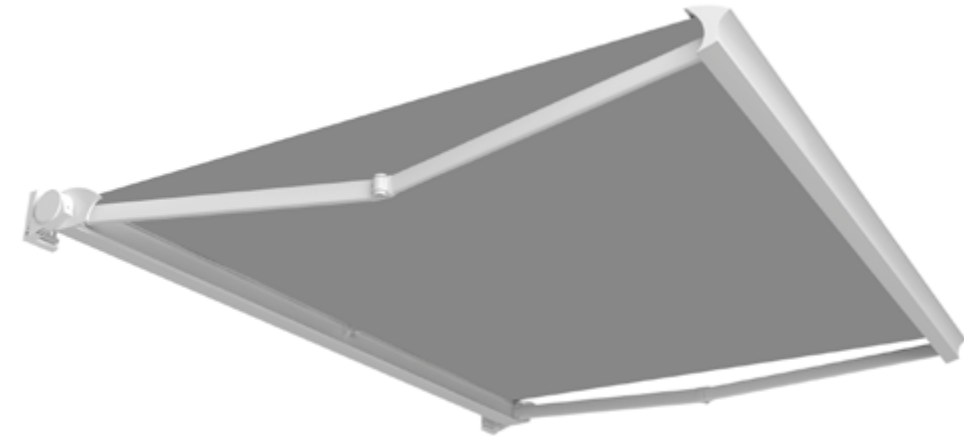

BAT SPA | www.batgroup.com

BAT ACCESSORI IBÉRICA, S.L. | www.batiberica.es

DOMEA

DOMEA

TENDA A BRACCI CON CASSONETTO

Cassette folding arm awning
Store coffres
Hülsen und Kassettenmarkisen
Toldo a brazo con cofre

IT DOMEA, disegnata da Robby Cantarutti, designer di fama internazionale, è il primo prodotto della nuova “feel-experience” di BAT. Le sue forme accattivanti, che richiamano la tradizione e simboleggiano un connubio perfetto tra innovazione e classicità, forte di nuovi contenuti tecnologici, fanno di DOMEA uno dei prodotti di punta della gamma delle tende a cassonetto.

EN DOMEA, designed by Robby Cantarutti, internationally renowned designer, is the first Bat’s “feel experience” product. Its appealing shapes recall the tradition, symbolizing a perfect combination between innovation and classical, with many new technological features, which lead DOMEA to be one of the top products of the cassette model range.

DE DOMEA Gezeichnet von Herrn Robby Cantarutti, Designer mit internationalem Ruf. DOMEA ist das erste Produkt der neuen „feel-experience“ von BAT. Seine gewinnende Form, das an die Traditionen erinnert symbolisiert eine wirkliche Vereinigung zwischen Innovation und Klassizismus, stark in den neuen Technologien, machen DOMEA ein Punktprodukt der Kassettenmarkisen.