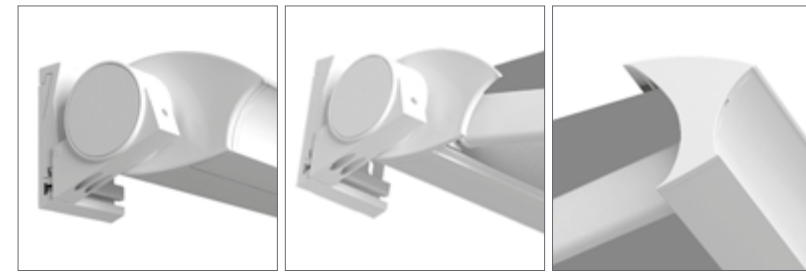

IT DOMEA, disegnata da Robby Cantarutti, designer di fama internazionale, è il primo prodotto della nuova “feel-experience” di BAT. Le sue forme accattivanti, che richiamano la tradizione e simboleggiano un connubio perfetto tra innovazione e classicità, forte di nuovi contenuti tecnologici, fanno di DOMEA uno dei prodotti di punta della gamma delle tende a cassonetto.