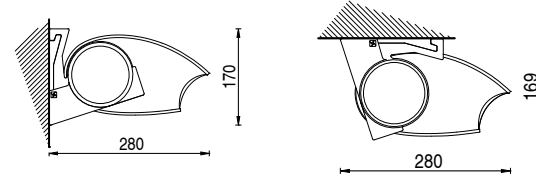

Installazione a soffitto
Ceiling installation

FR DOMEA, dessiné par Robby Cantarutti, designer de notoriété internationale, est le premier produit de la “feel-experience” de BAT. Ses formes attirantes, qui rappellent la tradition et symbolise l’union entre l’innovation et le classicisme. DOMEA intègre toutes les dernières technologies. DOMEA est un produit haut de gamme dans la ligne coffre.

DE DOMEA Gezeichnet von Herrn Robby Cantarutti, Designer mit internationalem Ruf. DOMEA ist das erste Produkt der neuen „feel-experience“ von BAT. Seine gewinnende Form, das an die Traditionen erinnert symbolisiert eine wirkliche Vereinigung zwischen Innovation und Klassizismus, stark in den neuen Technologien, machen DOMEA ein Punktprodukt der Kassettenmarkisen.

ES DOMEA, diseñado por Robby Cantarutti, diseñador de fama internacional, es el primer producto de la nueva “feel-experience” de BAT. Sus formas cautivadoras, que recuerdan la tradición y simbolizan la relación perfecta entre innovación y clasicismo, reforzado con nuevos contenidos tecnológicos, hacen de DOMEA uno de los productos punteros en la gama de los cofres de brazos extensibles.

Installazione a parete
Wall installation