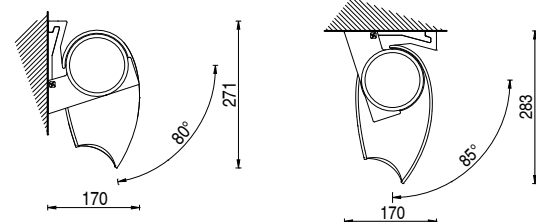

Installazione a parete 80°
80° wall installation

Installazione a soffitto 85°
85° ceiling installation

(cm)

	160	185	210	235	260	285	310	335	360
	194	219	244	269	294	319	344	369	394
	197	222	247	272	297	322	347	372	397

Ingombri minimi della tenda finita
Minimum awning encumbrances
Encombrenents minimum du store fini
Mindestabmessungen der Markise
Tamaño mínimo del toldo