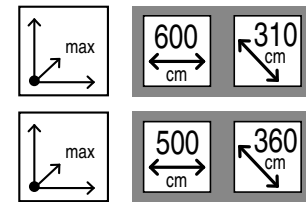

DOMEA

TENDA A BRACCI CON CASSONETTO

Cassette folding arm awning
Store coffres
Hülsen und Kassettenmarkisen
Toldo a brazo con cofre